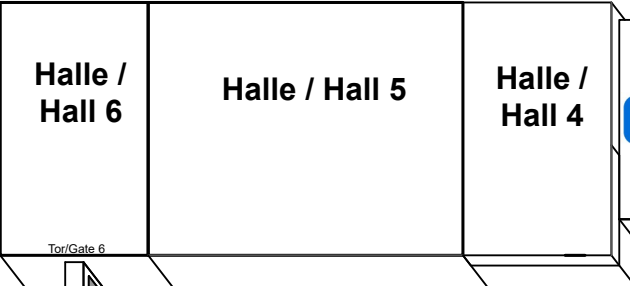

Tor / Gate D

Tor / Gate E

Passage to Bürgerweide

Maritim Hotel

Eickedorfer Straße

Hollerallee

Tor/Gate F →

← Tor/Gate C

← Tor/Gate B

← Tor/Gate A

Tor/Gate G →

Bürgerweide

Nur Kurzparken  
Only short-term  
car park

Theodor-Heuss-Allee

Hauptbahnhof ↓  
Central Station

ACHTUNG!  
Höhenbegrenzung: 3,1 m

ATTENTION!  
Height limit: 3,1 m

Admiralstraße

Tor/Gate H ↑

ACHTUNG!  
Höhenbegrenzung: 3,5 m  
ATTENTION!  
Height limit: 3,5 m