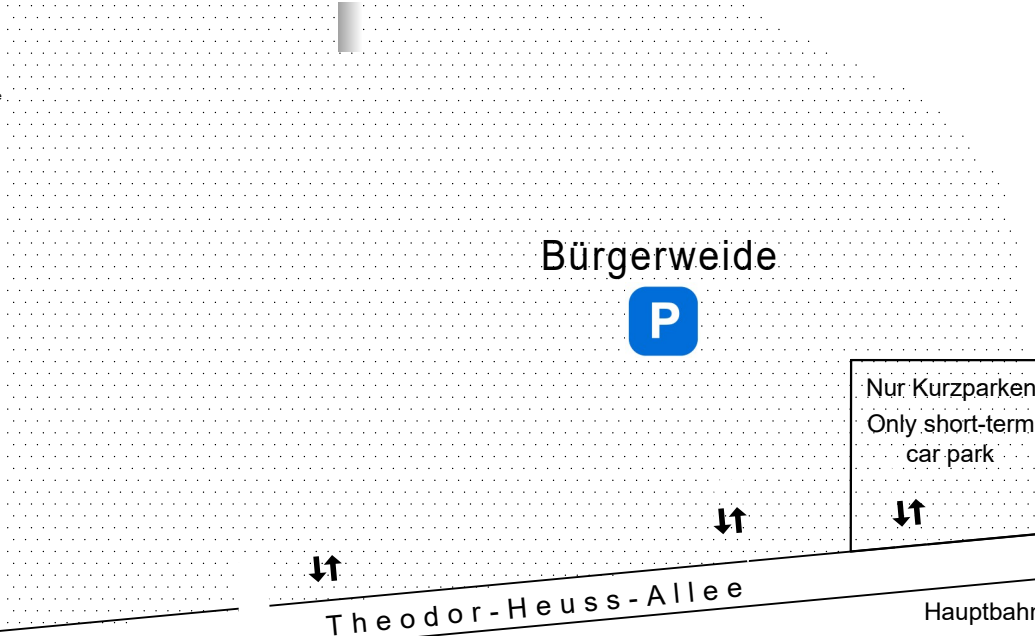

Tor / Gate D

Tor / Gate E

Passage to Bürgerweide

Maritim Hotel

Eickedorfer Straße

Hollerallee

Tor/Gate F →

← Tor/Gate C

← Tor/Gate B

← Tor/Gate A

Tor/Gate G →

Bürgerweide

Nur Kurzparken  
Only short-term  
car park

Theodor-Heuss-Allee

Hauptbahnhof ↓  
Central Station

ACHTUNG!  
Höhenbegrenzung: 3,1 m

ATTENTION!  
Height limit: 3,1 m

Admiralstraße

Tor/Gate H ↑

ACHTUNG!  
Höhenbegrenzung: 3,5 m  
ATTENTION!  
Height limit: 3,5 m